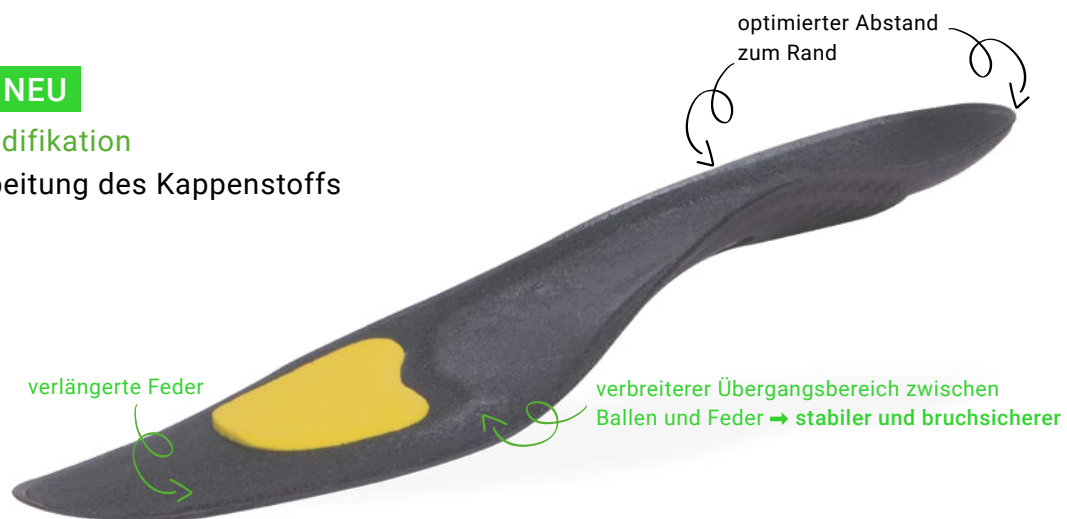

Jetzt
NEU!
bei Perpedes

Soleution Rigidus LE (Long Edition)

Stützender Einlagenrohling mit **freier Ferse, Vorfußpolster** aus gelbem 3 mm **Shock Absorber X PUR-Schaum**, langer **Rigidusfeder** und ein **Supinationskeil**

ART.-NR.	GRÖßE	BESCHREIBUNG	3D-KONTUR	UMRISSFORM	BREITE
SOHR_	35 - 48	Soleution Rigidus LE, UB lang, CarboTec titan	SH	Karree	Mittel

WAS IST NEU

- → Kernmodifikation
- → Überarbeitung des Kappenstoffs

Standard:
Soleution Rigidus

Neu:
Soleution Rigidus LE