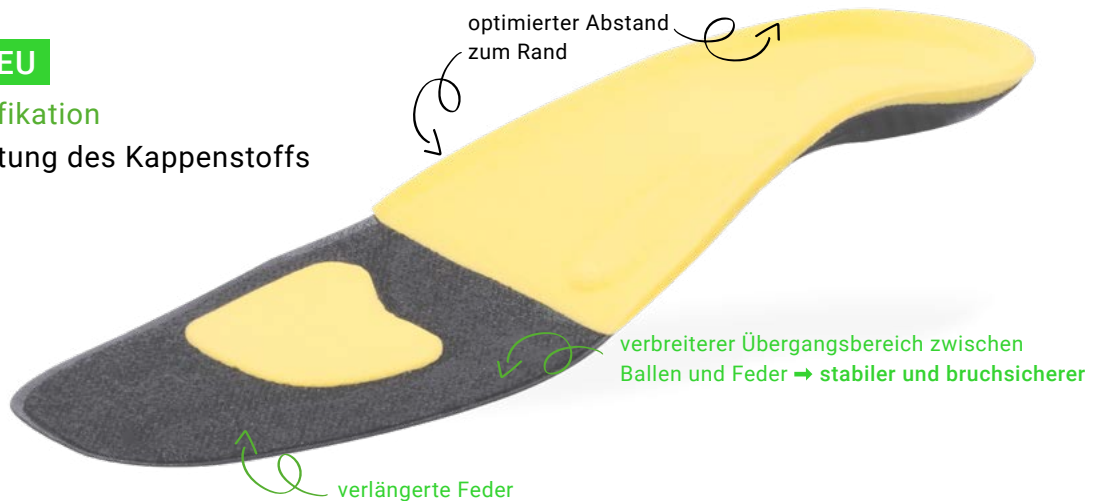

Soleution CPH LE (Long Edition)

Stützender Einlagenrohling mit **Fersenspornaussparung**, **langer Rigidusfeder**, **Vorfuß-, Rückfuß- und Fersenspornpolster** aus gelbem 3 mm **Shock Absorber X PUR-Schaum**, **Plantarfaszienvertiefung** mit **Weichbettung**

ART.-NR.	GRÖÖE	BESCHREIBUNG	3D-KONTUR	UMRISSFORM	BREITE
SOCR_	35 - 48	Soleution CPH LE, UB lang, CarboTec schwarz	PX	Karree	Mittel

WAS IST NEU

- → Kernmodifikation
- → Überarbeitung des Kappenstoffs

Standard:
Soleution CPH

Neu:
Soleution CPH LE